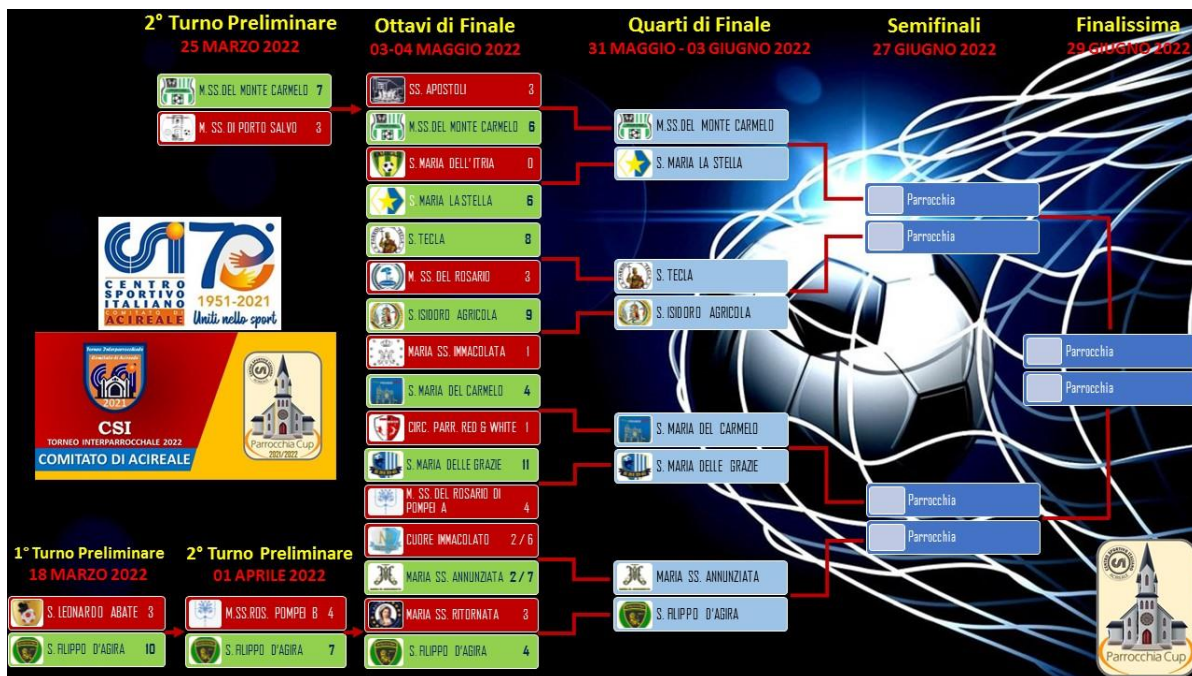

(OTTAVI DI FINALE) - 03-04 Maggio 2022

| N° Gara | Disputata il | Luogo | Soc. Ospitante | | Soc. Ospitata | Risultato sul campo | Risultato ai Rigori |
|---------|--------------|--------------|-----------------------|---|--------------------------------|---------------------|---------------------|
| 01 | 03/05/'22 | Riposto | SS. Apostoli | V | Maria SS. del Monte Carmelo | 3 - 6 | |
| 02 | 03/05/'22 | Riposto | S. Maria dell'Itria | V | S. Maria la Stella | 0-6 TAV. | |
| 03 | 03/05/'22 | S. Tecla | S. Tecla | V | Maria SS. Rosario | 8 - 3 | |
| 04 | 03/05/'22 | Fiumefreddo | S. Isidoro Agricola | V | Maria SS. Immacolata | 9 - 1 | |
| 07 | 03/05/'22 | Fiumefreddo | Cuore Immacolato | V | Maria SS. Annunziata | 2 - 2 | 6 - 7 |
| 05 | 04/05/'22 | S. Tecla | S. Maria del Carmelo | V | Circ. Parr. Red & White | 4 - 1 | |
| 06 | 04/05/'22 | S. M. Grazie | S. Maria delle Grazie | V | M. SS. Del Rosario di Pompei A | 11 - 4 | |
| 08 | 04/05/'22 | S. M. Grazie | Maria SS. Ritornata | V | S. Filippo D'Agira | 3 - 4 | |

PROSSIMO TURNO

(31 MAGGIO - 01 GIUGNO 2022)

QUARTI DI FINALE

| N° | DATA | ORE | SOC. OSPITANTE | | SOC. OSPITATA | IMPIANTO | LUOGO |
|----|----------------------|-------|--------------------------|---|-----------------------|-----------------------|-------------|
| 09 | MARTEDI 31/05/2021 | 20:45 | S. MARIA DEL CARMELO | - | S. MARIA DELLE GRAZIE | PELLUZZA Via Fossa | SANTA TECLA |
| 10 | MARTEDI 31/05/2022 | 21:45 | M. SS. DEL MONTE CARMELO | - | S. MARIA LA STELLA | PELLUZZA Via Fossa | SANTA TECLA |
| 11 | MERCOLEDI 01/06/2021 | 20:45 | S. TECLA | - | S. ISIDORO AGRICOLA | PELLUZZA Via Fossa | SANTA TECLA |
| 12 | MERCOLEDI 01/06/2021 | 21:45 | M. SS. ANNUNZIATA | - | S. FILIPPO D'AGIRA | PELLUZZA Via Fossa | SANTA TECLA |